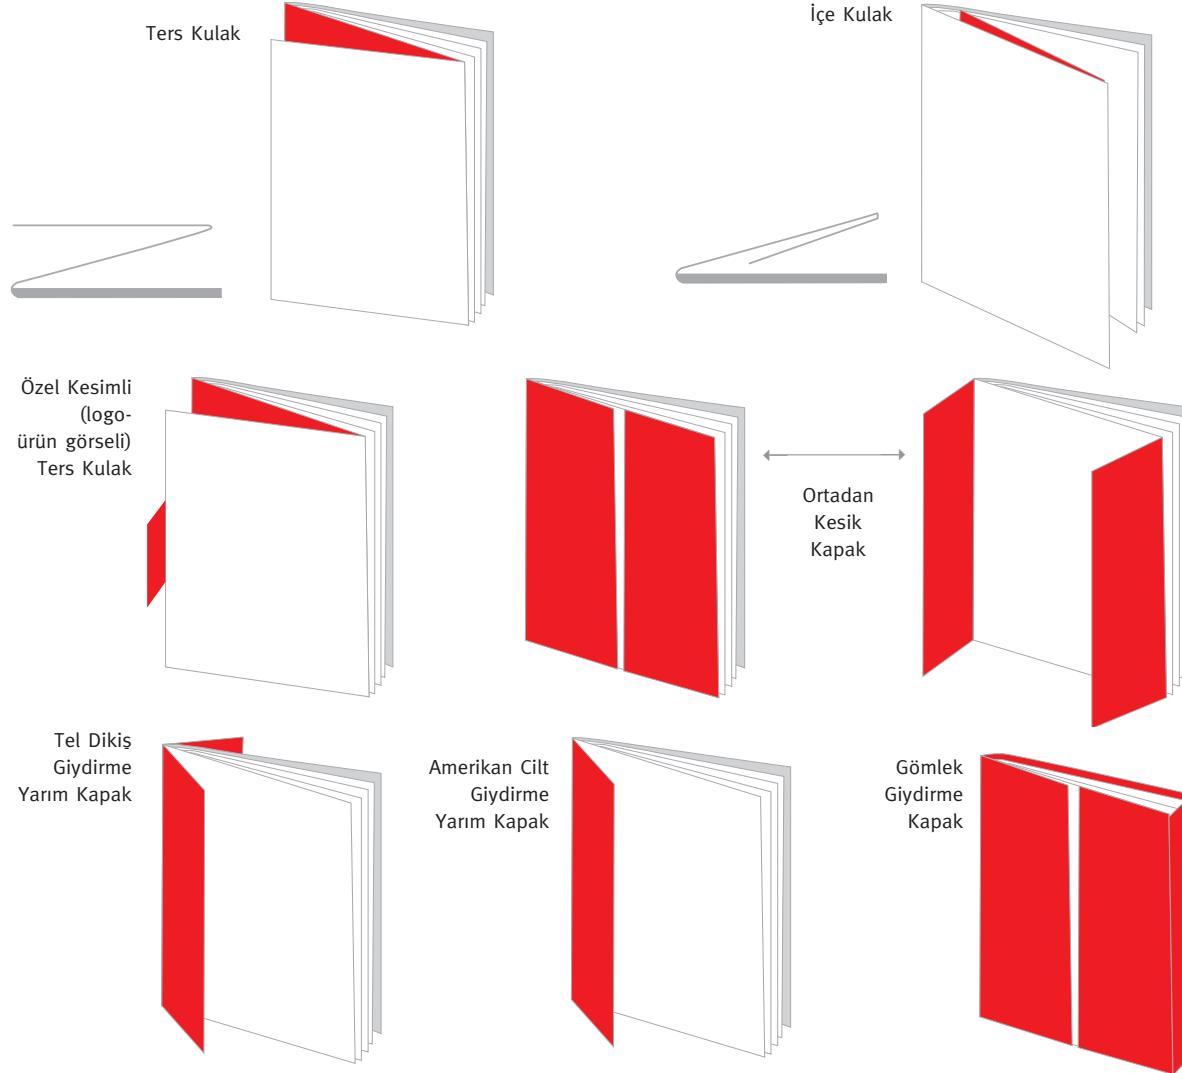

DERGİLERİMİZDE YAPILABİLECEK ÖZEL PROJELER

Kapak Çalışmaları: