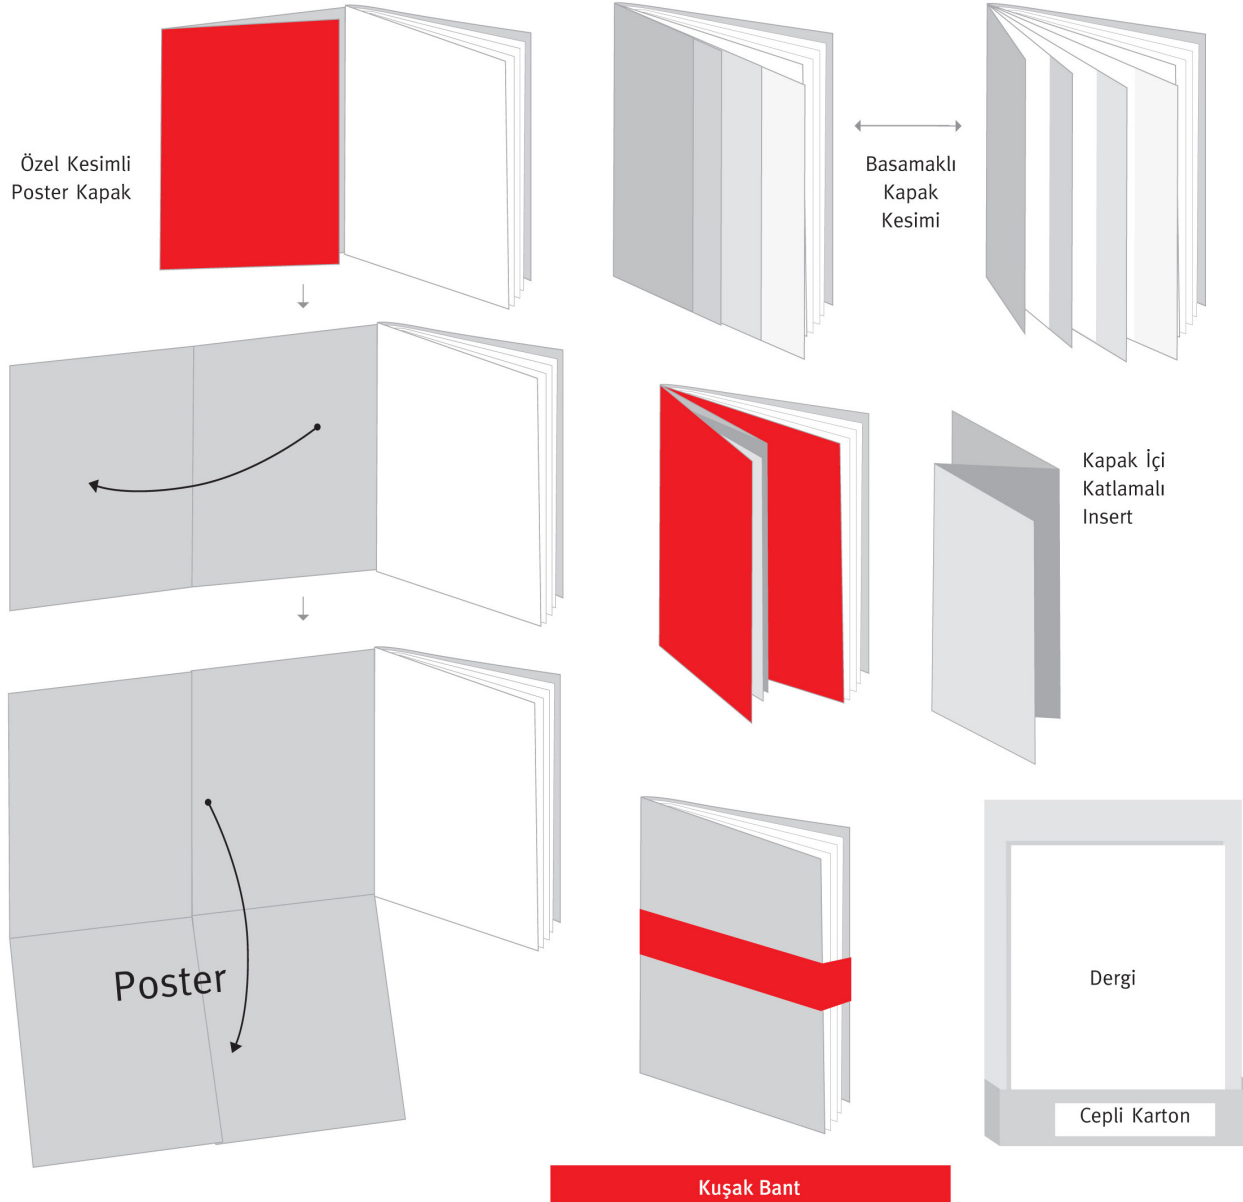

DERGİLERİMİZDE YAPILABİLECEK ÖZEL PROJELER

Kapak Çalışmaları:

PROJELER